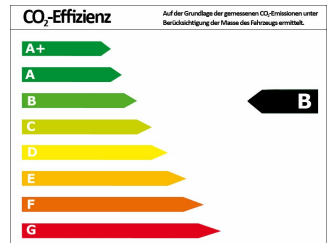

SKODA Karoq 1.5 TSI ACT Style LED Navi DSG SHZ PDC

Neufahrzeug

Druckdatum: 23.08.2019

Preis: 31.350 € MwSt. ausweisbar

Fahrzeugnummer: 164

Fahrzeugdaten

Leistung	110 kW (150 PS)
Farbe	blau ()

Verbrauch und Umwelt

Effizienzklasse	B
CO ₂ -Ausstoß komb.*	128 g/km
Verbr. innerorts*	6,80 l/100km
Verbr. außerorts*	4,90 l/100km
Verbr. kombiniert*	5,60 l/100km

*) Weitere Informationen zum offiziellen Kraftstoffverbrauch und den offiziellen spezifischen CO₂-Emissionen neuer Personenkraftwagen können dem „Leitfaden über den Kraftstoffverbrauch, die CO₂-Emissionen und den Stromverbrauch neuer Personenkraftwagen“ entnommen werden, der an allen Verkaufsstellen und bei der Deutschen Automobil Treuhand GmbH (DAT) unentgeltlich erhältlich ist.