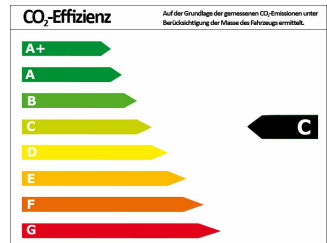

SEAT Arona 1.0 TSI Xcellence LED Rückfahrkamera Navi

Neufahrzeug

Druckdatum: 16.09.2019

Preis: 22.240 € MwSt. ausweisbar

Fahrzeugnummer: 174

Fahrzeugdaten

Leistung	85 kW (116 PS)
Farbe	schwarz ()

Verbrauch und Umwelt

Effizienzklasse	C
CO ₂ -Ausstoß komb.*	114 g/km
Verbr. innerorts*	5,80 l/100km
Verbr. außerorts*	4,60 l/100km
Verbr. kombiniert*	5,00 l/100km

*) Weitere Informationen zum offiziellen Kraftstoffverbrauch und den offiziellen spezifischen CO₂-Emissionen neuer Personenkraftwagen können dem „Leitfaden über den Kraftstoffverbrauch, die CO₂-Emissionen und den Stromverbrauch neuer Personenkraftwagen“ entnommen werden, der an allen Verkaufsstellen und bei der Deutschen Automobil Treuhand GmbH (DAT) unentgeltlich erhältlich ist.