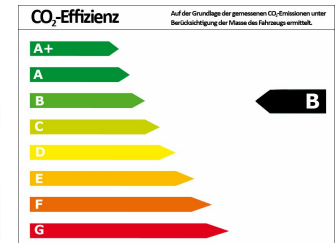

VW Polo 1.0 TSI Comfortline Klimaanlage SHZ EFH

Vorführwagen

Druckdatum: 23.08.2019

Preis: 15.350 € MwSt. ausweisbar

Fahrzeugnummer: 250

Fahrzeugdaten

Leistung	70 kW (95 PS)
Erstzulassung	01/2019
Farbe	schwarz ()

Verbrauch und Umwelt

Effizienzklasse	B
CO₂-Ausstoß komb.*	104 g/km
Verbr. innerorts*	5,30 l/100km
Verbr. außerorts*	4,10 l/100km
Verbr. kombiniert*	4,60 l/100km

*) Weitere Informationen zum offiziellen Kraftstoffverbrauch und den offiziellen spezifischen CO₂-Emissionen neuer Personenkraftwagen können dem „Leitfaden über den Kraftstoffverbrauch, die CO₂-Emissionen und den Stromverbrauch neuer Personenkraftwagen“ entnommen werden, der an allen Verkaufsstellen und bei der Deutschen Automobil Treuhand GmbH (DAT) unentgeltlich erhältlich ist.

Ausstattung

- Leichtmetallfelgen
- Einparkhilfe
- Elektron. Stabilitätsprogramm (ESP)
- Antiblockiersystem (ABS)
- MwSt. ausweisbar
- Elektr. Fensterheber
- Tagfahrlicht
- Metallic
- MP3
- Bluetooth
- Wegfahrsperre
- Tempomat
- Servolenkung
- Sitzheizung
- Klimaanlage
- Garantie
- ASR
- Multifunktionslenkrad
- Außenspiegel elektrisch
- Freisprecheinrichtung

Autohaus Rudolf Sedlmaier e.K.

Wasserbruck 1 · 84174 Eching-Weixerau (bei Landshut)

Tel.: 08709 - 92 00-0 · Fax: 08709 - 92 00-90 · as-sedlmaier@t-online.de

Für die inhaltliche Richtigkeit der Darstellung wird keine Haftung übernommen. Es handelt sich nicht um ein konkretes annahmefähiges Angebot. Zwischenverkauf der Produkte vorbehalten. Verbindliche Informationen nur bei Ihrem Partner Autohaus Rudolf Sedlmaier e.K. .